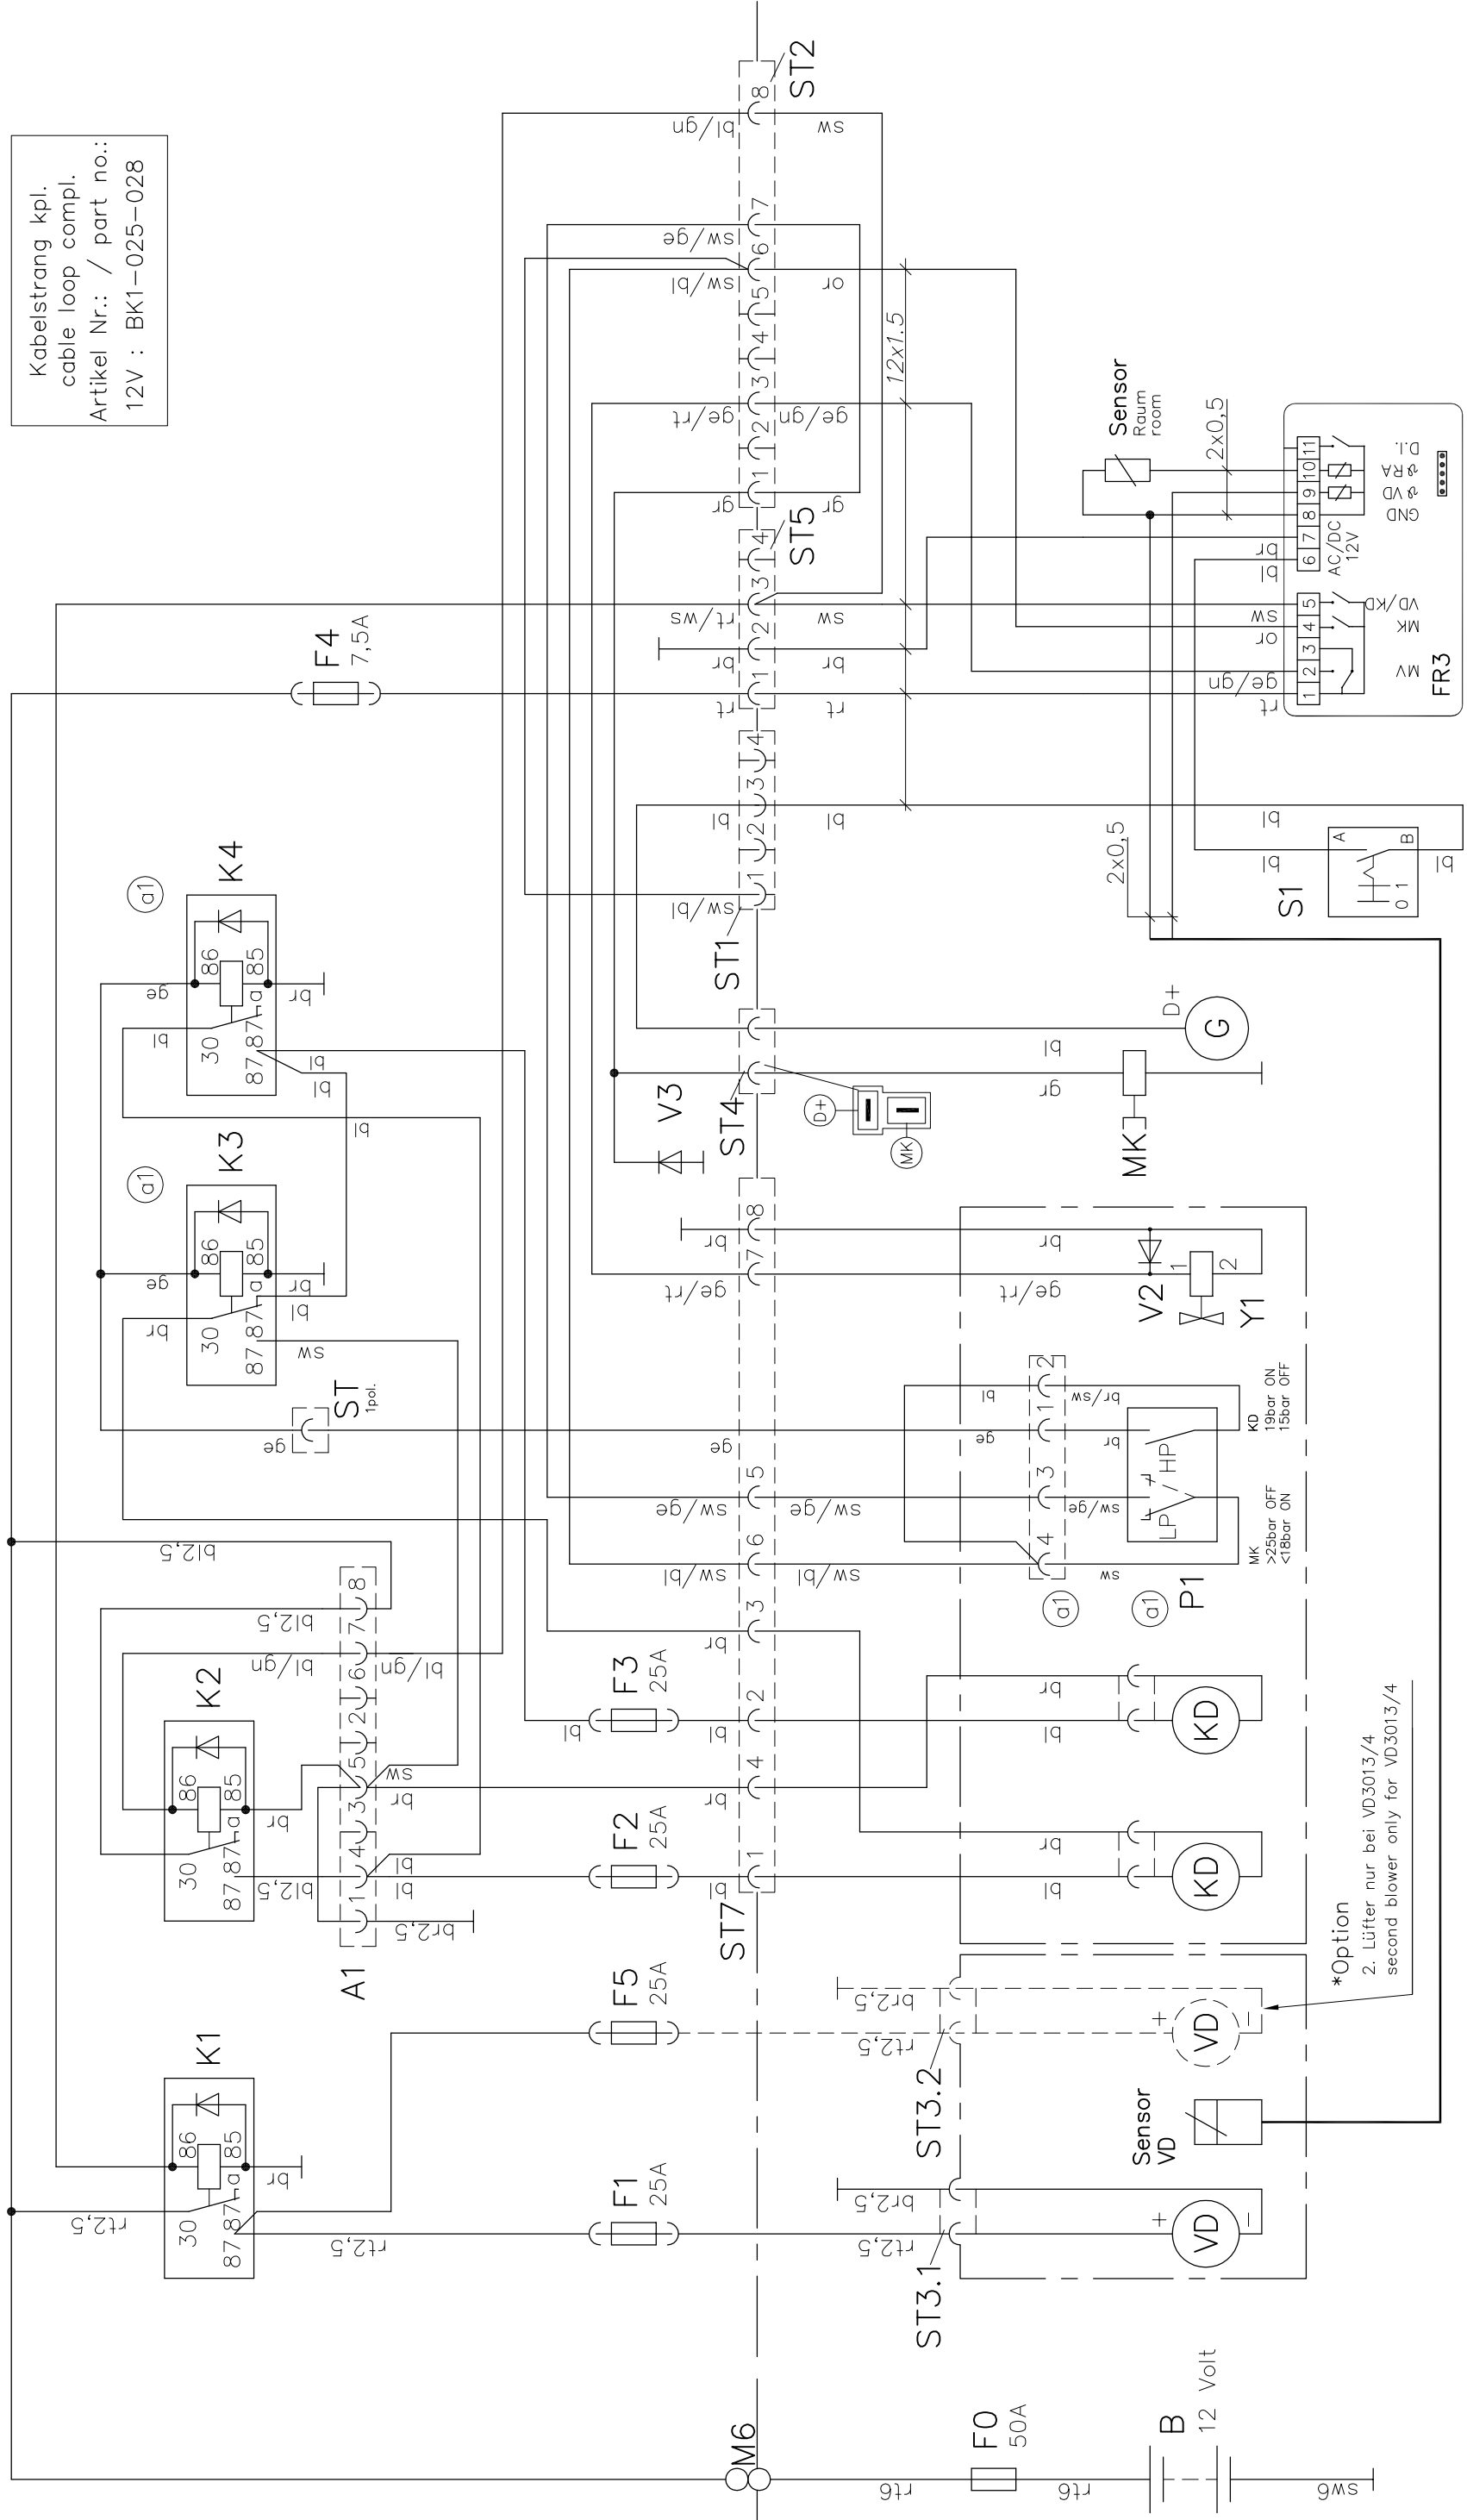

Kabeistrang kpl.  
cable loop compl.  
Artikel Nr.: / part no.:  
12V : BK1-025-028

Diese Zeichnung verbleibt unser Eigentum. Vervielfältigung, Verwertung oder Mitteilung an dritte Personen hat zivil- und strafrechtliche Folgen. (Urheberrechtsgesetz. Gesetz gegen den unlauteren Wettbewerb BGB.)  
Durch Weiterentwicklung entstehende konstruktive und technische Änderungen behalten wir uns vor!  
Originale dürfen ohne Änderungsantrag nicht verändert werden.  
KONVEKTA AG 34607 Schwalmstadt

		KÜHL- & KLIMANLAGEN D-34607 SCHWALMSTADT	
Gez. 06.07.05 A. Kraft		ELEKTRIK	
a1 K3+4, ST 1+4pol.hinzu 13.06.06 S. Pfluger		Schaltplan 12V	
Nr.Änderungs-Mitteilung Tag Name		Fahrerkühlung mit FR3	
TAG NAME		1/1 K1-025-059	
		Typ: Modul/ FK-TK	
		Blatt Zeichnungs-Nr.	